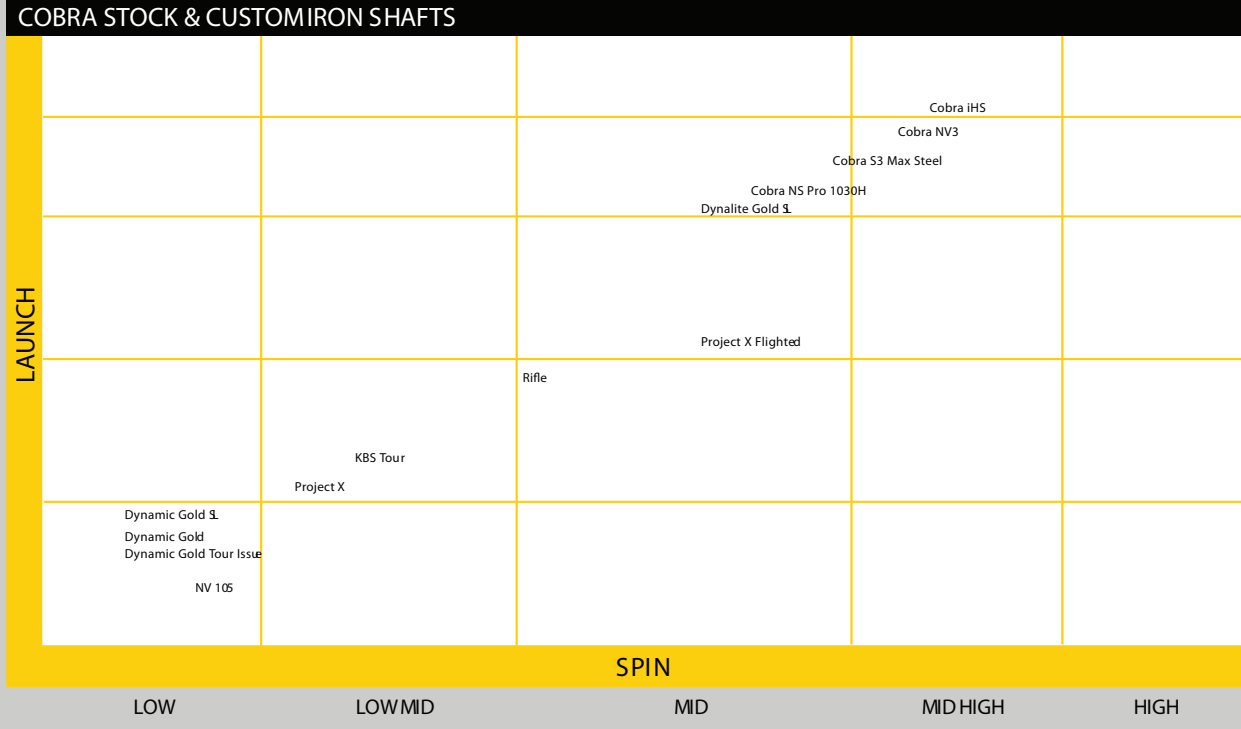

CUSTOM OPTIONS

KEY
 Stock Shafts
 Custom Shafts

**ALDILA**

	FLEX	AVAILABILITY*	KICK POINT	TORQUE	WEIGHT
NV 55	A, R, S	Special Order	MID	3.9	54, 56, 57
NV 65	R, S, X	Special Order	MID / HIGH	3.5	67, 67, 68
NV 75	R, S, X	Special Order	MID / HIGH	2.8	78, 78, 79
NV 85	R, S, X	Special Order	MID / HIGH	2.6	86, 88, 88
RIP a 60	R, S, X	Custom	MID / HIGH	2.9	62, 63, 66
RIP a 70	R, S, X	Custom	MID / HIGH	2.7	74, 74, 77
Cobra Voodoo [ZL]	R, S, X	Stock	MID	4.5	59, 62, 65
Cobra Voodoo [ZL]	A	Stock	LOW	4.5	56
VooDoo NV6	R	Special Order	MID / HIGH	3.2	73
VooDoo NV6	S, X	Custom	MID / HIGH	3.2	73, 74
VooDoo NV7	R	Special Order	MID / HIGH	2.8	81
VooDoo NV7	S, X	Custom	MID / HIGH	2.8	82, 83
VooDoo VS6	R	Special Order	MID / HIGH	3.5	65
VooDoo VS6	S, X	Custom	MID / HIGH	3.5	66, 68
VooDoo VS7	R	Special Order	MID / HIGH	3.2	74
VooDoo VS7	S, X	Custom	MID / HIGH	3.2	75, 76