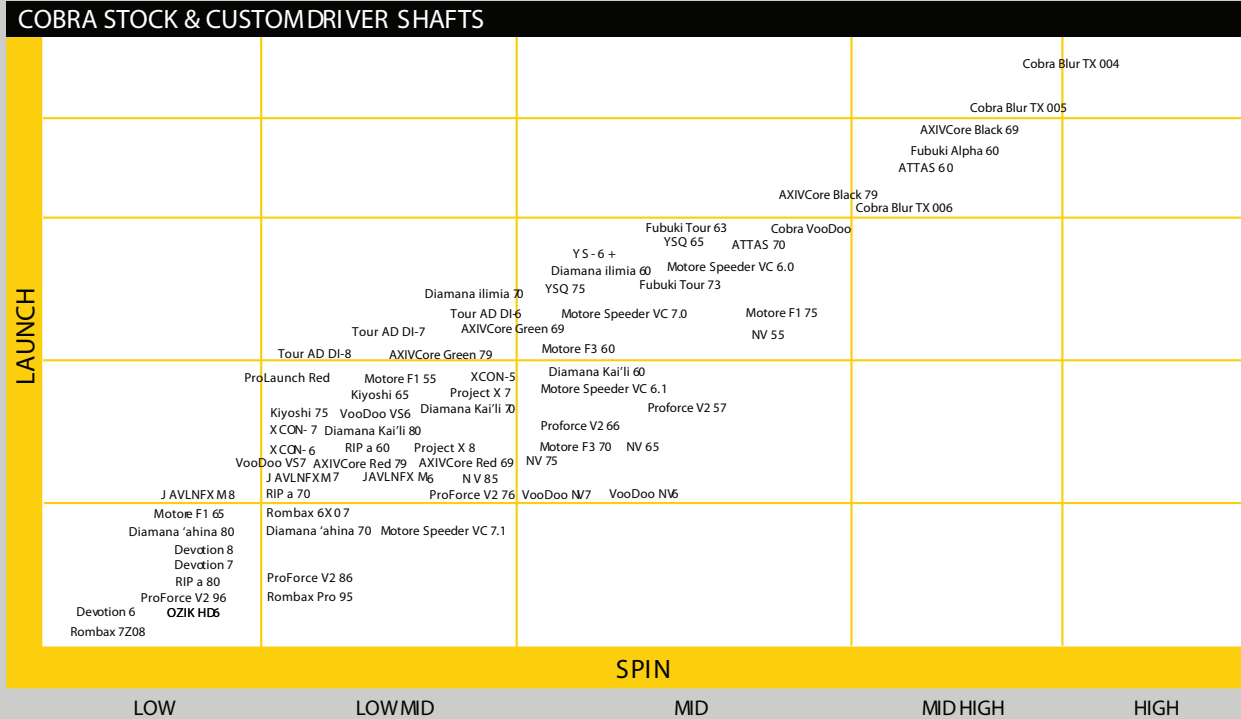

CUSTOM OPTIONS

KEY
 Stock Shafts
 Custom Shafts

**ALDILA**

	FLEX	AVAILABILITY*	KICK POINT	TORQUE	WEIGHT
NV 55	A, R, S	Special Order	MID	3.9	54, 56, 57
NV 65	R, S, X	Special Order	MID / HIGH	3.5	67, 67, 68
NV 75	R, S, X	Special Order	MID / HIGH	2.8	78, 78, 79
NV 85	R, S, X	Special Order	MID / HIGH	2.6	86, 88, 88
RIP a 60	R, S, X	Custom	MID / HIGH	2.9	62, 63, 66
RIP a 70	R, S, X	Custom	MID / HIGH	2.7	74, 74, 77
Cobra Voodoo [ZL]	R, S, X	Stock	MID	4.5	59, 62, 65
Cobra Voodoo [ZL]	A	Stock	LOW	4.5	56
VooDoo NV6	R	Special Order	MID / HIGH	3.2	73
VooDoo NV6	S, X	Custom	MID / HIGH	3.2	73, 74
VooDoo NV7	R	Special Order	MID / HIGH	2.8	81
VooDoo NV7	S, X	Custom	MID / HIGH	2.8	82, 83
VooDoo VS6	R	Special Order	MID / HIGH	3.5	65
VooDoo VS6	S, X	Custom	MID / HIGH	3.5	66, 68
VooDoo VS7	R	Special Order	MID / HIGH	3.2	74
VooDoo VS7	S, X	Custom	MID / HIGH	3.2	75, 76